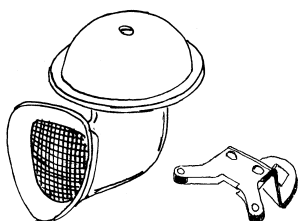

Horn Bracket:

40-13830	RH	25.00 ea
40-13831	LH	25.00 ea

1935 Passenger, 1935-36 Pickup

Horn Chrome plated bell and top cover. 12v

48-13802-12	RH, 12 volt	250.00 ea
48-13802-12L	LH, 12 volt	250.00 ea

1935 Passenger Bracket

48-13830	RH	25.00 ea
48-13831	LH	25.00 ea