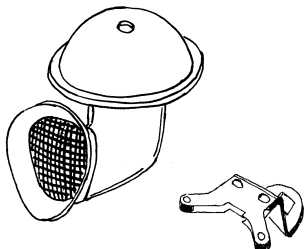

### 1935 Passenger, 1935-36 Pickup

#### Horn Chrome plated bell and top cover. 12v

48-13802-12	RH, 12 volt	250.00 ea
48-13802-12L	LH, 12 volt	250.00 ea

#### 1935 Passenger Bracket

48-13830	RH	25.00 ea
48-13831	LH	25.00 ea

#### 1935-37 Pickup Bracket

50-13830	RH	25.00 ea
50-13831	LH	25.00 ea